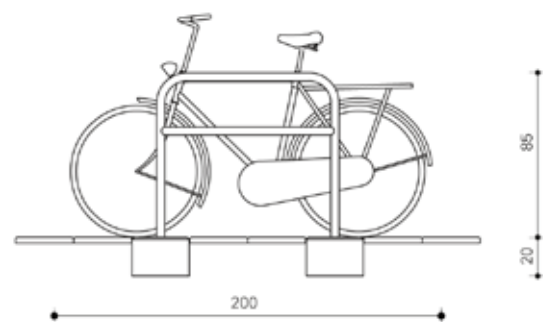

Teeken-B1

Robuster Anlehnbügel.

Die Fahrräder können mit allen gängigen Bügel-, Ketten- oder Kabelschlösser am Rahmen und/oder Laufrad diebstahlsicher angeschlossen werden.

Ausführung:

feuerverzinkte Stahlkonstruktion nach DIN EN ISO 1461, auf Wunsch zusätzlich pulverbeschichtet in einer Standard-RAL-Farbe.

Technische Details:

Rundrohr 42,2 x 2,6 mm, Bodenbefestigung mit aufschraubbaren Fußplatten oder angegossenen Beton-Fertigfundamenten.

Maße:

- Höhe über Flur: 85 cm
- Lieferbare Längen: 60, 90 oder 120 cm

Optionen:

- Zusätzliche Pulverbeschichtung in einer Standard-RAL-Farbe
- Sonderlängen
- Ausführung in Edelstahl
- Andere Rohrdurchmesser, z.B. 48 oder 60 mm