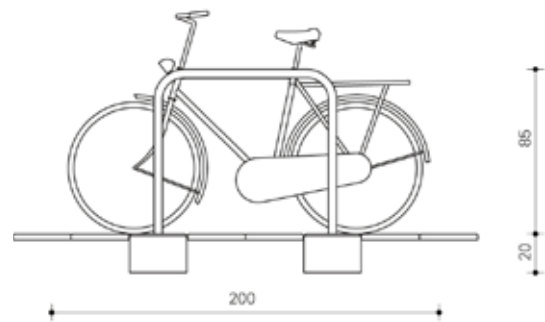

Teeken-B1

Robuster Anlehnbügel.

Die Fahrräder können mit allen gängigen Bügel-, Ketten- oder Kabelschlösser am Rahmen und/oder Laufrad diebstahlsicher angeschlossen werden.

Ausführung:

feuerverzinkte Stahlkonstruktion nach DIN EN ISO 1461, auf Wunsch zusätzlich pulverbeschichtet in einer Standard-RAL-Farbe.

Technische Details:

Rundrohr 42,2 x 2,6 mm, Bodenbefestigung mit aufschraubbaren Fußplatten oder angegossenen Beton-Fertigfundamenten.

Maße:

- Höhe über Flur: 85 cm
- Lieferbare Längen: 60, 90 oder 120 cm

Optionen:

- Zusätzliche Pulverbeschichtung in einer Standard-RAL-Farbe
- Sonderlängen
- Ausführung in Edelstahl
- Andere Rohrdurchmesser, z.B. 48 oder 60 mm