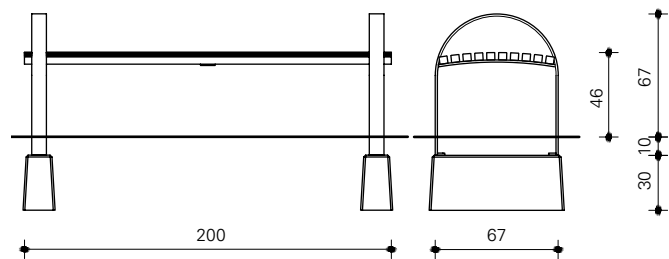

Arco

Technische Informationen

- Länge 200 cm, geeignet für 3 Personen.
- Sitzhöhe Vorderseite Sitz 46 cm über dem Boden.
- Sitztiefe 45 cm.
- Höhe Rückenlehne 88 cm über dem Boden.
- Seitenrahmen und Mittelkonsole aus Flacheisen 80 x 12 mm.
- Feuerverzinkt, DIN-EN-ISO 1461.
- Sitz und Rückenlehne aus unbehandelten Hartholz-Kanteln 44 x 40 mm.
- Einzeln aufgestellt.

Optionen

- Pulverbeschichtung in jeder gewünschten RAL Farbe.
- Lieferbar in Edelstahl.
- Lieferbar als 2- oder 4-Sitzer und als Stuhl.
- Lieferbar mit Armlehnen aus Stahl.
- Beschichtung abhängig von der gewählten Holzsorte: Öl, naturbelassen oder deckender Lack.
- Lieferbar ohne Rückenlehne.
- Lieferbar mit Mittelarmlehne(n).
- Befestigungsanker zur Befestigung auf Beton oder Asphalt.
- Fundamente: Beton-Fertigfundamente 10 cm unter OKFF.