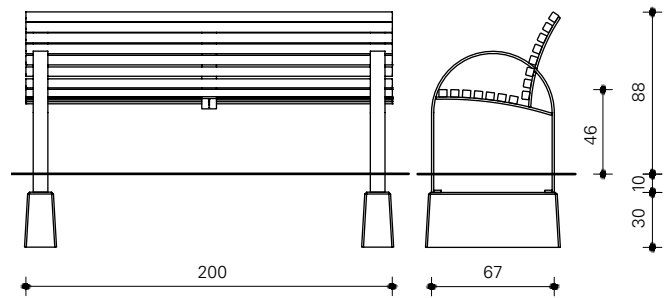

Arco

Technische Informationen

- Länge 200 cm, geeignet für 3 Personen.
- Sitzhöhe Vorderseite Sitz 46 cm über dem Boden.
- Sitztiefe 45 cm.
- Höhe Rückenlehne 88 cm über dem Boden.
- Seitenrahmen und Mittelkonsole aus Flacheisen 80 x 12 mm.
- Feuerverzinkt, DIN-EN-ISO 1461.
- Sitz und Rückenlehne aus unbehandelten Hartholz-Kanteln 44 x 40 mm.
- Einzeln aufgestellt.

Optionen

- Pulverbeschichtung in jeder gewünschten RAL Farbe.
- Lieferbar in Edelstahl.
- Lieferbar als 2- oder 4-Sitzer und als Stuhl.
- Lieferbar mit Armlehnen aus Stahl.
- Beschichtung abhängig von der gewählten Holzsorte: Öl, naturbelassen oder deckender Lack.
- Lieferbar ohne Rückenlehne.
- Lieferbar mit Mittelarmlehne(n).
- Befestigungsanker zur Befestigung auf Beton oder Asphalt.
- Fundamente: Beton-Fertigfundamente 10 cm unter OKFF.