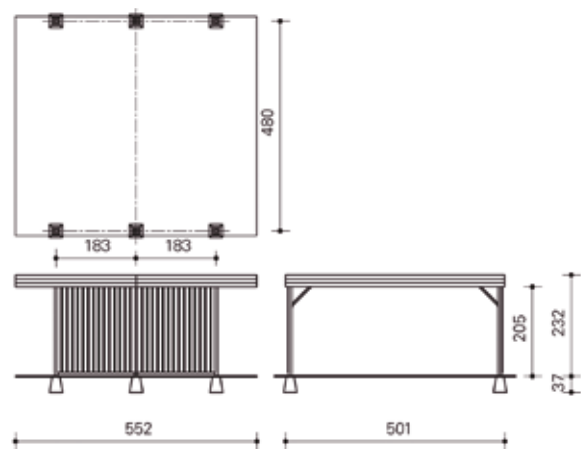

Wandausführungen:

Eine offene Hartholzbeplankung mit Dachblenden ebenfalls in Hartholz. Alle Holzbauteile in transparent endbehandelt. Weitere Wandausführungen sind lieferbar: Hölzer mit FSC-zertifikat, Stahl-Lochbleche, Stahl-Trapezbleche, Preßroste oder Stabgitter.

Dach:

Glasfaser verstärkte Polyester-Wellplatten. Auch hier sind weitere Materialien lieferbar: Stahl-Traperbleche, Stahl-Wellplatten, Polycarbonat-Hohlkammerplatten.

Maße:

Teeken-2200: B x T 501 x 287 cm.

Teeken-2400: B x T 501 x 552 cm.

Teeken-2600: B x T 501 x 1102 cm.

Teeken-2200

Teeken-2400

Teeken-2200 mit einer offenen Hartholzbeplankung

Teeken-2400 mit einer offenen Hartholzbeplankung

Optionen:

- Erweiterbar in der Breite und der Tiefe mit Anbauelementen
- Pulverbeschichtung der Stahlkonstruktion in einer RAL-Farbe
- Farbbeschichtung der Hölzer in einer RAL-Farbe
- Dacheindeckung mit Stahl-Wellplatten oder Stahl-Tapezprofilen
- Zusätzliche Wände und teilverschiebbarkeit mit Türen