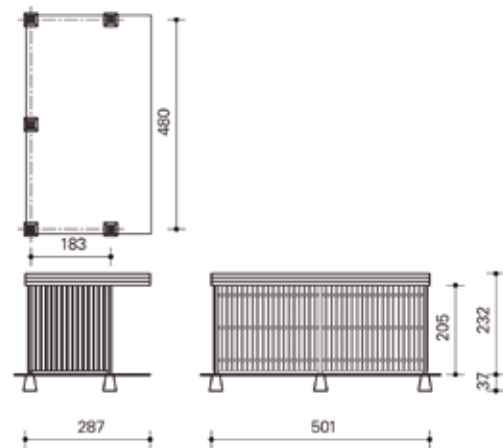

Wandausführungen:

Eine offene Hartholzbeplankung mit Dachblenden ebenfalls in Hartholz. Alle Holzbauteile in transparent endbehandelt. Weitere Wandausführungen sind lieferbar: Hölzer mit FSC-zertifikat, Stahl-Lochbleche, Stahl-Trapezbleche, Preßroste oder Stabgitter.

Dach:

Glasfaser verstärkte Polyester-Wellplatten. Auch hier sind weitere Materialien lieferbar: Stahl-Traperbleche, Stahl-Wellplatten, Polycarbonat-Hohlkammerplatten.

Maße:

Teeken-2200: B x T 501 x 287 cm.

Teeken-2400: B x T 501 x 552 cm.

Teeken-2600: B x T 501 x 1102 cm.

Teeken-2200

Teeken-2400

Teeken-2200 mit einer offenen Hartholzbeplankung

Teeken-2400 mit einer offenen Hartholzbeplankung

Optionen:

- Erweiterbar in der Breite und der Tiefe mit Anbauelementen
- Pulverbeschichtung der Stahlkonstruktion in einer RAL-Farbe
- Farbbeschichtung der Hölzer in einer RAL-Farbe
- Dacheindeckung mit Stahl-Wellplatten oder Stahl-Tapezprofilen
- Zusätzliche Wände und teilverschiebbarkeit mit Türen