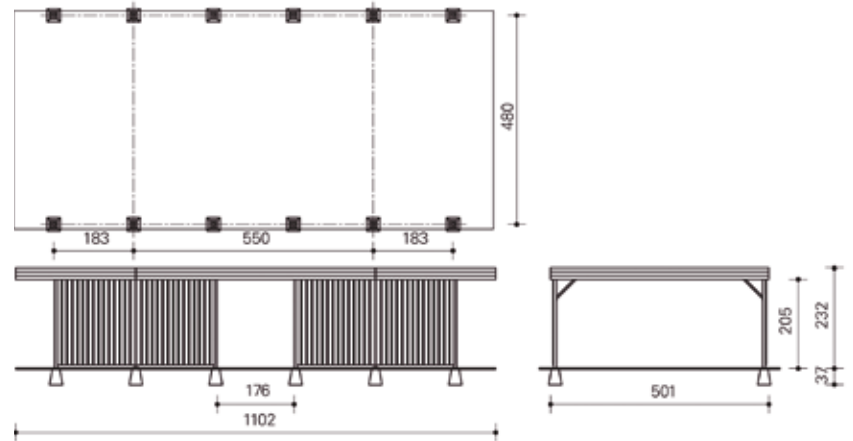

Dach:

Glasfaser verstärkte Polyester-Wellplatten. Auch hier sind weitere Materialien lieferbar: Stahl-Traperbleche, Stahl-Wellplatten, Polycarbonat-Hohlkammerplatten.

Maße:

Teeken-2200: B x T 501 x 287 cm.

Teeken-2400: B x T 501 x 552 cm.

Teeken-2600: B x T 501 x 1102 cm.

Teeken-2200

Teeken-2400

Teeken-2200 mit einer offenen Hartholzbeplankung

Teeken-2400 mit einer offenen Hartholzbeplankung

Optionen:

- Erweiterbar in der Breite und der Tiefe mit Anbauelementen
- Pulverbeschichtung der Stahlkonstruktion in einer RAL-Farbe
- Farbbeschichtung der Hölzer in einer RAL-Farbe
- Dacheindeckung mit Stahl-Wellplatten oder Stahl-Tapezprofilen
- Zusätzliche Wände und teilverschiebbarkeit mit Türen